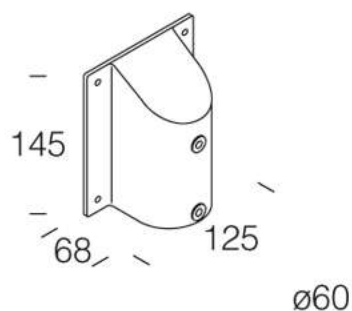

89 fixation poteau ø60

En aluminium moulé sous pression.  
Adaptateur pour la fixation de l'appareil sur poteau Ø 60.

Download

DXF 2D  
- acc\_85\_lord.dxf

Code	Kg	WTot	Colour
991214-00	0,00	0 W	GRAPHITE

Pali

- 5 poteau en fibre résine

Prodotti

- 1560 Lord - avec grille

- 1560 Lord asymétrique - avec grille

- 1757 Lord - LED Bulb

The reported luminous flux is the flux emitted by the light source with a tolerance of ± 10% compared to the indicated value. The W tot column indicates the total wattage absorbed by the system without exceeding 10% of the indicated