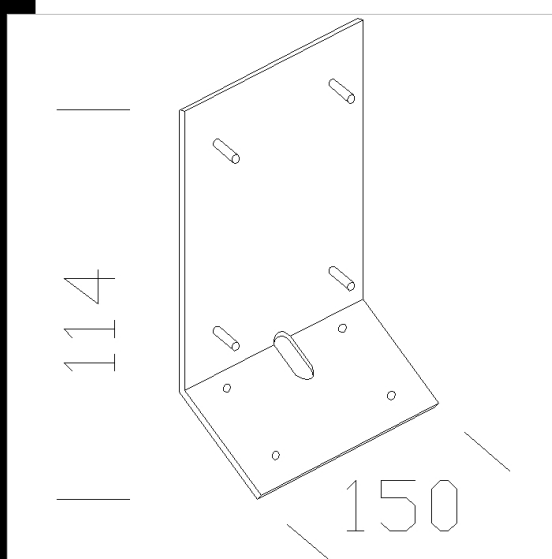

89 fixation poteau ø60

En aluminium moulé sous pression.  
Adaptateur pour la fixation de l'appareil sur poteau Ø 60.

Download

DXF 2D  
- acc\_85\_lord.dxf

Code	Kg	WTot	Colour
991214-00	0,00	0 W	GRAPHITE

Pali

- 5 poteau en fibre résine

Prodotti

- 1560 Lord - avec grille

- 1560 Lord asymétrique - avec grille

- 1757 Lord - LED Bulb

The reported luminous flux is the flux emitted by the light source with a tolerance of ± 10% compared to the indicated value. The W tot column indicates the total wattage absorbed by the system without exceeding 10% of the indicated