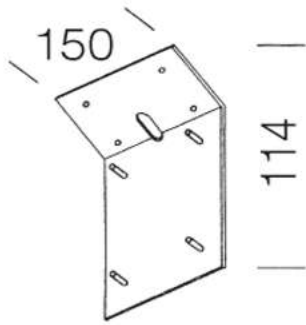

85 plaque 45°

Permet l'installation de vitres Lord devant mur parallèle à la terre

Code	Kg	WTot	Couleur
991210-00	0.62	0 W	GRAPHITE

Produits

- 1560 Lord - avec grille

- 1560 Lord asymétrique - avec

- 1757 Lord - LED Bulb