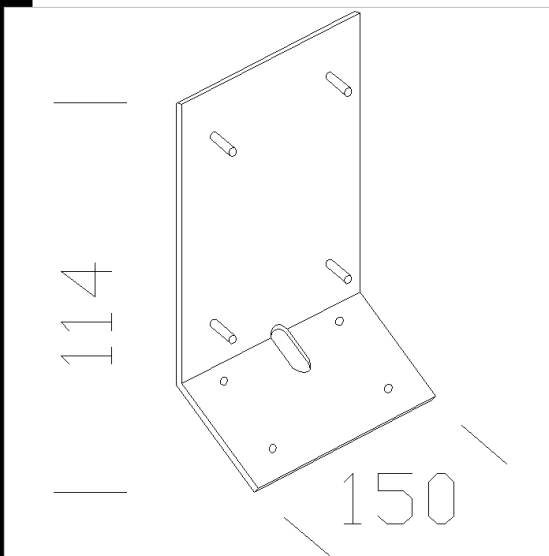

85 plaque 45°

Permet l'installation de vitres Lord devant mur parallèle à la terre

Code	Kg	WTot	Couleur
991210-00	0.62	0 W	GRAPHITE

Produits

- 1560 Lord - avec grille

- 1560 Lord asymétrique - avec

- 1757 Lord - LED Bulb

Le flux lumineux mentionné est le flux lumineux sortant du luminaire, avec une tolérance de $\pm 10\%$ par rapport à la valeur indiquée. Les W totaux expriment la puissance totale consommée par le système avec une tolérance maximale de 10 %