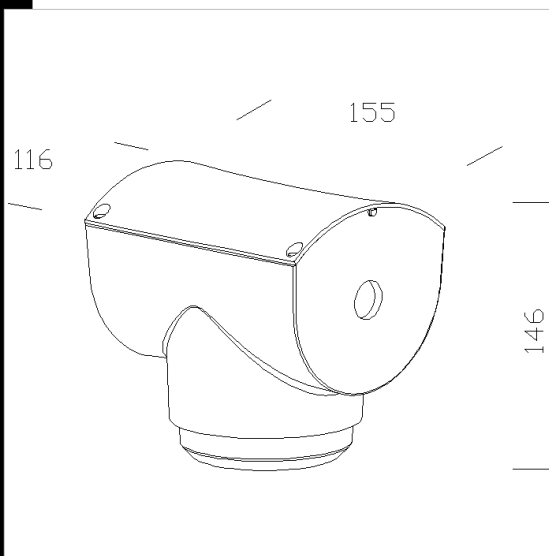

102 fix. poteau bil. - Twin

aluminium moulé sous pression. Toujours utiliser cette colonne bil. installation Ø102

Télécharger

DXF 2D
- 102.dxf

Code	Kg	WTot	Couleur
991205-00	1.21	0 W	GRAPHITE
991204-00	1.21	0 W	GREY9007

Produits

- 1286 Twin LED

- 1283 Twin

Le flux lumineux mentionné est le flux lumineux sortant du luminaire, avec une tolérance de $\pm 10\%$ par rapport à la valeur indiquée. Les W totaux expriment la puissance totale consommée par le système avec une tolérance maximale de 10 %