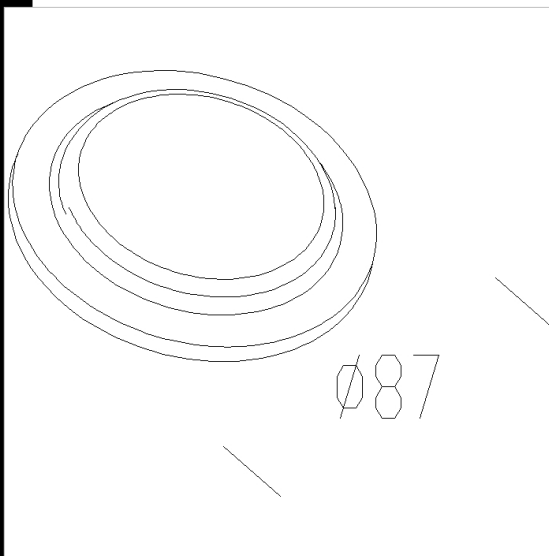

Télécharger

DXF 2D
- acc_201_microfloor.dxf

201 Vetri colorati

Verre coloré qui permet de créer un jeu de lumière spécial sur les surfaces à éclairer. Pour art. 1648/9

Code	Kg	WTot	Couleur
990110-00	0.12	0 W	VERT
990109-00	0.12	0 W	BLEU
990108-00	0.12	0 W	ROUGE

Produits

- 1648 Microfloor asymétrique

- 1649 Microfloor

Le flux lumineux mentionné est le flux lumineux sortant du luminaire, avec une tolérance de $\pm 10\%$ par rapport à la valeur indiquée. Les W totaux expriment la puissance totale consommée par le système avec une tolérance maximale de 10 %