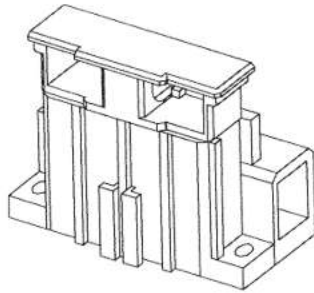

3° IP
IK

Download

DXF 2D
- acc_203_portafusibile.dxf

203 Fusibile

Fusibile de 3,15A. Avec porte-fusible à installer à l'intérieur du plafonnier.

Code	Kg	WTot
984814-00	0,01	0 W

Prodotti

- 863 Comfort 65° T5 - optique	- 877 Comfort T8 - optique	- 865 Comfort 65° T5 - optique	- 865 Comfort 65° T8 - optique
- 874 Comfort T8 - optique spéculaire 99.99	- 864 Comfortlight T8 - optique spéculaire 99.85	- 864 Comfortlight T5 - optique spéculaire 99.85	- 875 Comfort T8 - optique satinée 99.99
- 873 Comfort T8 - optique spéculaire 99.99	- 850 Minicomfort T5 optique spéculaire 99.99	- 853 Minicomfort T5 optique spéculaire 99.85	- 873 Comfort T5 - optique spéculaire 99.99
- 875 Comfort T5 - optique satinée 99.99	- 860 Comfortlight T8 - optique satiné 99.85	- 860 Comfortlight T5 - optique satiné 99.85	- 863 Comfort 65° T8 - optique spéculaire 99.85