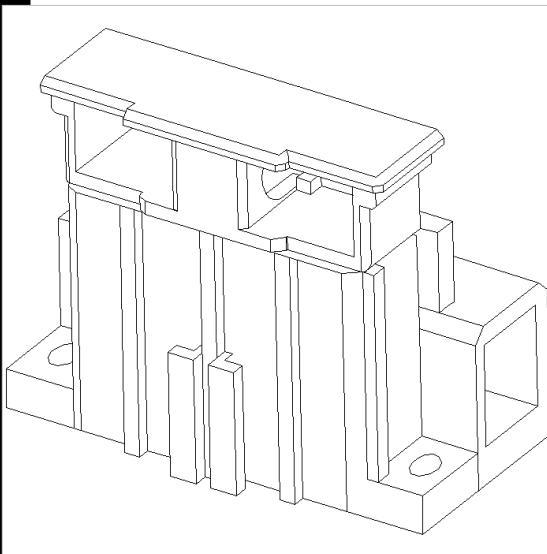

3° IP
IK

Download

DXF 2D
- acc_203_portafusibile.dxf

203 Fusibile

Fusibile de 3,15A. Avec porte-fusible à installer à l'intérieur du plafonnier.

Code	Kg	WTot
984814-00	0,01	0 W

Prodotti

- 863 Comfort 65° T5 - optique	- 877 Comfort T8 - optique	- 865 Comfort 65° T5 - optique	- 865 Comfort 65° T8 - optique
- 874 Comfort T8 - optique spéculaire 99.99	- 864 Comfortlight T8 - optique spéculaire 99.85	- 864 Comfortlight T5 - optique spéculaire 99.85	- 875 Comfort T8 - optique satinée 99.99
- 873 Comfort T8 - optique spéculaire 99.99	- 850 Minicomfort T5 optique spéculaire 99.99	- 853 Minicomfort T5 optique spéculaire 99.85	- 873 Comfort T5 - optique spéculaire 99.99
- 875 Comfort T5 - optique satinée 99.99	- 860 Comfortlight T8 - optique satiné 99.85	- 860 Comfortlight T5 - optique satiné 99.85	- 863 Comfort 65° T8 - optique spéculaire 99.85

The reported luminous flux is the flux emitted by the light source with a tolerance of $\pm 10\%$ compared to the indicated value. The W tot column indicates the total wattage absorbed by the system without exceeding 10% of the indicated