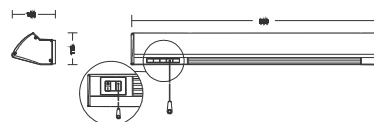

## 7201 Serena - Éclairage direct

Code	Cablage	Couleur	Dimensions	Lamp
720111-00	CELL-F	blanc	900x158x115	FL 2x14-G5-1250lm-4000K-Ra 1b

Canal d'alimentation: profil portant en aluminium extrudé et embouts latéraux de fermeture en aluminium moulé sous pression, absence totale de coin et de zone coupante. rigoles porte-câble auto-extinction, différenciées pour alimentations courant fortes et faibles.

Corps éclairant: corps en aluminium extrudé embouts latéraux de fermeture en aluminium moulé sous pression, réflecteur en aluminium lucide, écran incassable anti-éblouissement en plexiglas. Equipé de lampes fluorescentes linéaires ou compactes, à lampe simple ou double.

Gaz médicaux: Morceau de canal haut prédisposé pour la fixation de boîtier pour gaz. Dimension selon le nombre de boîtiers pour gaz demandé. Installation a minimum 50 cm des prises électriques.

La Disano fournit uniquement une prédisposition pour l'installation de tubes porte-gaz médicaux.