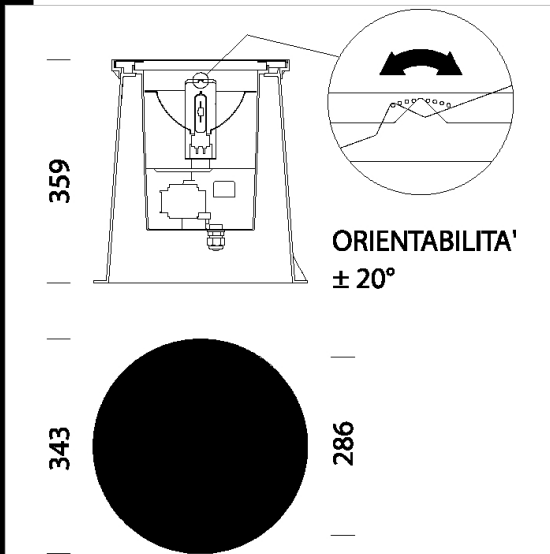

Télécharger

- DXF 2D
  - 1852.dxf
- Montaggi
  - 369_399 montaggio.dxf
  - floor_2011.pdf

Code	Cablage	Kg	Watt	Fixation	Lampes	Couleur
530020-00	CNR-L	6,00	CDM-T 35	G12	3500lm-3000K-Ra 1b	GRAPHITE
530022-00	CELL	6,00	CDM-T 50 elite	G12	5500lm-3000K-Ra 90	GRAPHITE
530021-00	CNR-L	7,00	CDM-T 70	G12	6600lm-3000K-Ra 1b	GRAPHITE

Accessoires