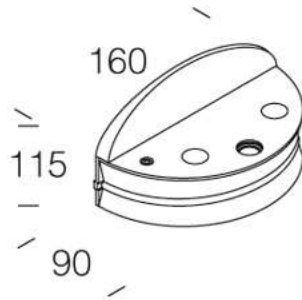

1372 fixation murale

En aluminium, peint par cataphorèse époxy, de couleur noire, finition bossée.  
Pour installer au mur les bras acc 1370.

Télécharger

DXF 2D  
- d1372.dxf

Code	Kg	WTot	Couleur
433100-00	0.54	0 W	NOIR

Produits

- 1320 Grande base

- 1313 Base aluminium - câblage

- 1313 Base aluminium -

Le flux lumineux mentionné est le flux lumineux sortant du luminaire, avec une tolérance de  $\pm 10\%$  par rapport à la valeur indiquée. Les W totaux expriment la puissance totale consommée par le système avec une tolérance maximale de 10 %