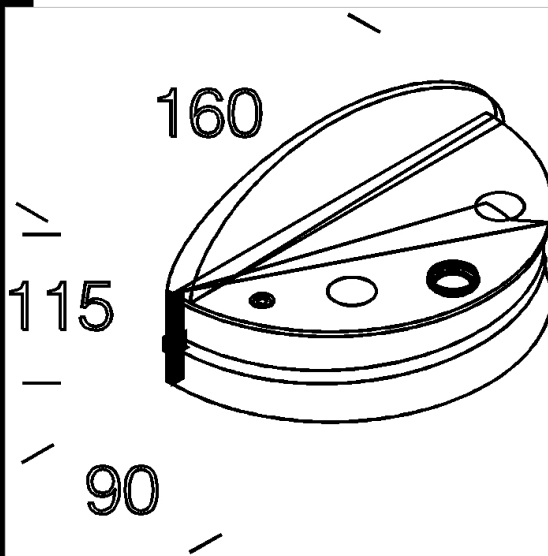

1372 fixation murale

En aluminium, peint par cataphorèse époxy, de couleur noire, finition bossée.  
Pour installer au mur les bras acc 1370.

Télécharger

DXF 2D  
- d1372.dxf

Code	Kg	WTot	Couleur
433100-00	0.54	0 W	NOIR

Produits

- 1320 Grande base

- 1313 Base aluminium - câblage

- 1313 Base aluminium -

Le flux lumineux mentionné est le flux lumineux sortant du luminaire, avec une tolérance de  $\pm 10\%$  par rapport à la valeur indiquée. Les W totaux expriment la puissance totale consommée par le système avec une tolérance maximale de 10 %