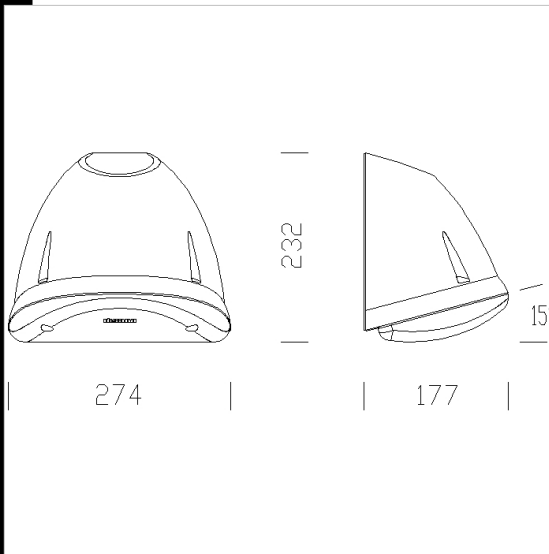

1275 Green

CORPS: en nylon f.v. noir incassable.
DIFFUSEUR: en polycarbonate satiné, anti-éblouissement, incassable et auto-extinguible V2, stabilisé aux rayons UV, anti-jaunissement, lisse à l'extérieur et anti-poussière.
REFLECTEUR: en aluminium 99,85 martelé, oxydé et brillanté.
EQUIPEMENT: joint en matériau écologique. Serre-câble en nylon f.v. Ø 1/2" gas (câble Ø 9 min Ø 12 max). Visserie imperdable en acier, anti-vandalisme.
MONTAGE: en applique ou sur poteau (fixation Ø 60).
NORMES: appareils conformes aux normes EN60598-1 CEI 34-21 en vigueur et présentant l'indice de protection IP65IK08 selon les normes EN 60529. Certificat de conformité européenne ENEC. Installables sur des surfaces normalement inflammables.
 Durée de vie 70%: 50000h (L70B50)

Code	Cablage	Kg	Lumen Output-K-CRI	WTot	Couleur
428605-00	CLD	0.92	LED-1300lm-4000K-CRI 80	14 W	GRIS

Accessoires

- 503 fixation ø 60 x2

- 502 fixation ø 60

Pôles

- 5 poteau en fibre résine

Le flux lumineux mentionné est le flux lumineux sortant du luminaire, avec une tolérance de $\pm 10\%$ par rapport à la valeur indiquée. Les W totaux expriment la puissance totale consommée par le système avec une tolérance maximale de 10 %