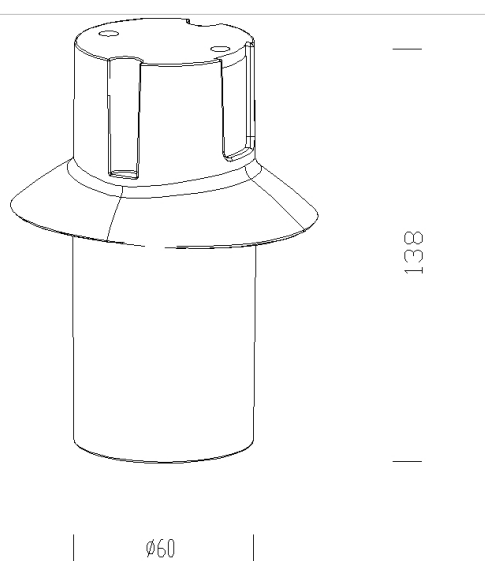

309 fixation Ø 60

En aluminium. A utiliser toujours avec l'acc.301 pour l'installation de l'appareil sur le bras.

Download

DXF 2D
- acc 309.dxf

Code	Kg	WTot	Colour
426994-00	0,36	0 W	GRAPHITE
426993-00	0,36	0 W	GREY9007

- 1764 Lanterna 1 - à lumière indirecte avec verre

The reported luminous flux is the flux emitted by the light source with a tolerance of $\pm 10\%$ compared to the indicated value. The W tot column indicates the total wattage absorbed by the system without exceeding 10% of the indicated