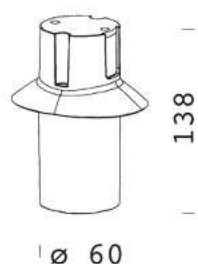

309 fixation Ø 60

En aluminium. A utiliser toujours avec l'acc.301 pour l'installation de l'appareil sur le bras.

Download

DXF 2D
- acc 309.dxf

Code	Kg	WTot	Colour
426994-00	0,36	0 W	GRAPHITE
426993-00	0,36	0 W	GREY9007

- 1764 Lanterna 1 - à lumière indirecte avec verre

The reported luminous flux is the flux emitted by the light source with a tolerance of $\pm 10\%$ compared to the indicated value. The W tot column indicates the total wattage absorbed by the system without exceeding 10% of the indicated