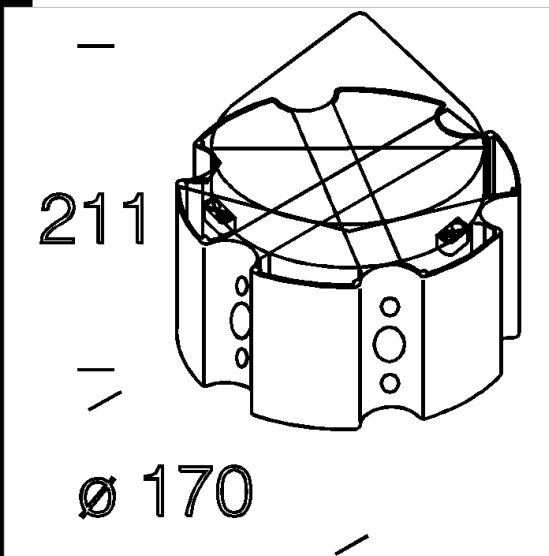

3DM
- disano_1364.3dm

1364 couronne ø100

En aluminium moulé sous pression, peinture avec cataphorèse époxy, de couleur noire. A appliquer sur les accessoires de la série Corona ø 100 et sur le poteau acc. 1408/1409. Maximum 6 bras acc 1362/1363. Avec bornier. A utiliser avec bras acc. 1373.

Code	Kg	WTot	Couleur
426988-00	1.63	0 W	GREY9007
426981-00	0.88	0 W	NOIR

Pôles

- 1408 poteau strié ø 100 avec

- 1409 poteau strié ø100

Produits

- 1203 Kenia

- 3124 Ghost - lumière directe/indirecte

- 3172 Montecarlo

- 1517 Clima LED

- 1518 Clima LED contre la pollution lumineuse

- 1202 Polar

- 1335 Globo LED contre la pollution lumineuse

- 1512 Bastia - LED

- 1221 Bastia

- 1204 Clima

Le flux lumineux mentionné est le flux lumineux sortant du luminaire, avec une tolérance de ± 10 % par rapport à la valeur indiquée. Les W totaux expriment la puissance totale consommée par le système avec une tolérance maximale de 10 %