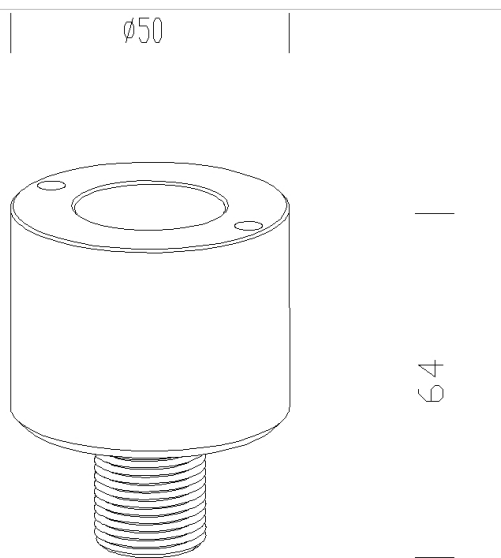

304 fixation filetée

Fixation filetée. A utiliser avec l'acc. 301 Pour l'installation de l'article.

Code	Kg	WTot	Couleur
426978-00	0.55	0 W	GALVANISÉ

Produits

Le flux lumineux mentionné est le flux lumineux sortant du luminaire, avec une tolérance de $\pm 10\%$ par rapport à la valeur indiquée. Les W totaux expriment la puissance totale consommée par le système avec une tolérance maximale de 10 %