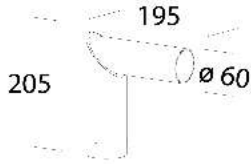

205 fixation d'extrem.

To be used for mast-top installation on pole Ø60. 90° fix.  
426941-00: L 195mm  
426948-00: L 535mm  
426948-00: L 535mm

Code	Kg	WTot	Couleur
426948-00	1.60	0 W	GREY9007
426949-00	1.60	0 W	GRAPHITE
426941-00	1.60	0 W	GALVANISÉ

Produits

- 1755 Monza - avec verre plat

- 1756 Monza HP - high

- 3185 Sforza Ø500

- 3187 Sforza Ø600

- 3380 Susa ME - type routier

- 1756 Monza FX

- 3381 Susa T3 - type routier

- 3382 Susa T2 - pistes cyclables

Le flux lumineux mentionné est le flux lumineux sortant du luminaire, avec une tolérance de ± 10 % par rapport à la valeur indiquée. Les W totaux expriment la puissance totale consommée par le système avec une tolérance maximale de 10 %