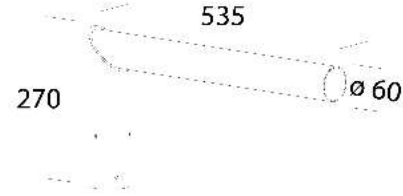

205 fixation d'extrem.

To be used for mast-top installation on pole Ø60. 90° fix.  
426941-00: L 195mm  
426948-00: L 535mm  
426948-00: L 535mm

Code	Kg	WTot	Couleur
426948-00	1.60	0 W	GREY9007
426949-00	1.60	0 W	GRAPHITE
426941-00	1.60	0 W	GALVANISÉ

Produits

- 1755 Monza - avec verre plat

- 1756 Monza HP - high

- 3185 Sforza Ø500

- 3187 Sforza Ø600

- 3380 Susa ME - type routier

- 1756 Monza FX

- 3381 Susa T3 - type routier

- 3382 Susa T2 - pistes cyclables

Le flux lumineux mentionné est le flux lumineux sortant du luminaire, avec une tolérance de ± 10 % par rapport à la valeur indiquée. Les W totaux expriment la puissance totale consommée par le système avec une tolérance maximale de 10 %