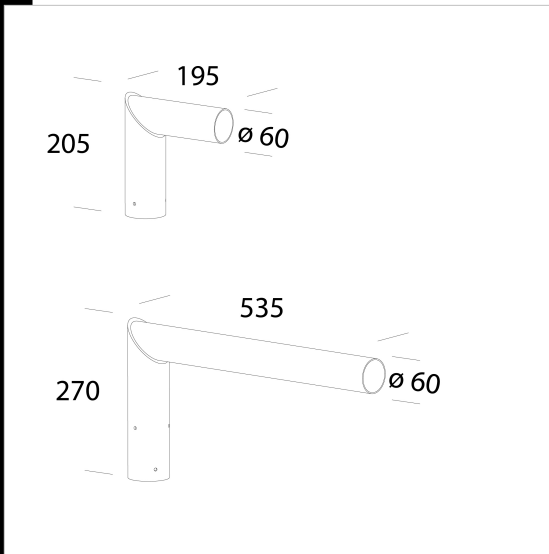

205 fixation d'extrem.

To be used for mast-top installation on pole Ø60. 90° fix.  
426941-00: L 195mm  
426948-00: L 535mm  
426948-00: L 535mm

Code	Kg	WTot	Couleur
426948-00	1.60	0 W	GREY9007
426949-00	1.60	0 W	GRAPHITE
426941-00	1.60	0 W	GALVANISÉ

Produits

- 1755 Monza - avec verre plat

- 1756 Monza HP - high

- 3185 Sforza Ø500

- 3187 Sforza Ø600

- 3380 Susa ME - type routier

- 1756 Monza FX

- 3381 Susa T3 - type routier

- 3382 Susa T2 - pistes cyclables

Le flux lumineux mentionné est le flux lumineux sortant du luminaire, avec une tolérance de ± 10 % par rapport à la valeur indiquée. Les W totaux expriment la puissance totale consommée par le système avec une tolérance maximale de 10 %