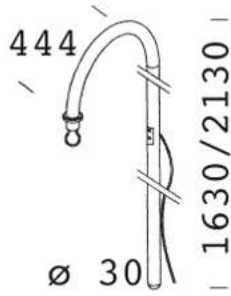

1463 bras vers le bas

En acier tropicalisé Ø 60, peint par cataphorèse époxy, de couleur noire avec finition bossée, résine polyuréthane.  
Câble électrique au silicone avec gaine PVC 3x0,75 déjà inséré.

3DM  
- disano\_1463\_426918\_00.3dm

Code	Kg	WTot	Couleur
426914-00	7.60	0 W	NOIR
426919-00	8.08	0 W	GREY9007
426918-00	2.50	0 W	GREY9007
426913-00	2.50	0 W	NOIR

Pôles

- 1508 poteau strié Ø120 avec

- 1509 poteau strié Ø120

Produits

- 1320 Grande base

- 1313 Base aluminium - câblage CNRL

- 1313 Base aluminium - câblage S/CNR

- 3188 Sforza Ø600 milieu de route

- 1517 Clima LED

- 1512 Bastia - LED

Le flux lumineux mentionné est le flux lumineux sortant du luminaire, avec une tolérance de  $\pm 10\%$  par rapport à la valeur indiquée. Les W totaux expriment la puissance totale consommée par le système avec une tolérance maximale de 10 %