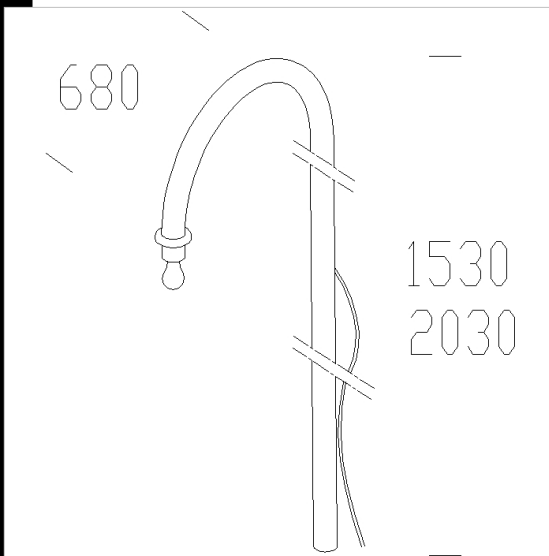

1463 bras vers le bas

En acier tropicalisé Ø 60, peint par cataphorèse époxy, de couleur noire avec finition bossée, résine polyuréthane.  
Câble électrique au silicone avec gaine PVC 3x0,75 déjà inséré.

3DM  
- disano\_1463\_426918\_00.3dm

Code	Kg	WTot	Couleur
426914-00	7.60	0 W	NOIR
426919-00	8.08	0 W	GREY9007
426918-00	2.50	0 W	GREY9007
426913-00	2.50	0 W	NOIR

Pôles

- 1508 poteau strié Ø120 avec

- 1509 poteau strié Ø120

Produits

- 1320 Grande base

- 1313 Base aluminium - câblage CNRL

- 1313 Base aluminium - câblage S/CNR

- 3188 Sforza Ø600 milieu de route

- 1517 Clima LED

- 1512 Bastia - LED

Le flux lumineux mentionné est le flux lumineux sortant du luminaire, avec une tolérance de  $\pm 10\%$  par rapport à la valeur indiquée. Les W totaux expriment la puissance totale consommée par le système avec une tolérance maximale de 10 %