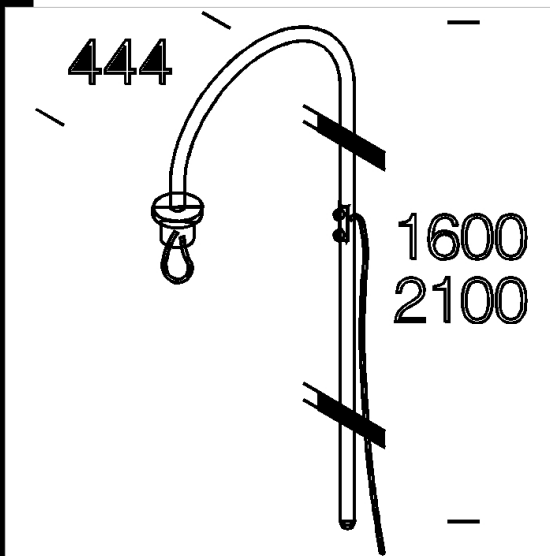

1363 bras vers le bas

En acier tropicalisé Ø 30, peint par cataphorèse époxy, de couleur noire avec finition bossée, résine polyuréthane.
Câble électrique au silicone avec gaine PVC 3x0,75 déjà inséré.

Download

- DXF 2D
  - d1363.dxf
- 3DS
  - disano_1363_426917_00.3ds
- 3DM
  - disano_1363_426917_00.3dm

Code	Kg	WTot	Colour
426912-00	3,70	0 W	NOIR
426911-00	3,10	0 W	NOIR
426916-00	3,10	0 W	GREY9007
426917-00	3,70	0 W	GREY9007

Pali

Prodotti

The reported luminous flux is the flux emitted by the light source with a tolerance of ± 10% compared to the indicated value. The W tot column indicates the total wattage absorbed by the system without exceeding 10% of the indicated