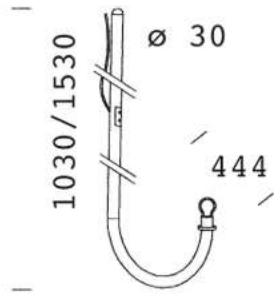

3DM
- disano_1462_426908_00.3dm

1462 bras vers le haut

En acier tropicalisé Ø 60, peint par cataphorèse époxy, de couleur noire avec finition bossée, résine polyuréthane.
Câble électrique au silicone avec gaine PVC 3x0,75 déjà inséré.

Code	Kg	WTot	Couleur
426903-00	1.00	0 W	NOIR
426904-00	1.00	0 W	NOIR
426909-00	1.00	0 W	GREY9007
426908-00	1.00	0 W	GREY9007

Pôles

- 1508 poteau strié Ø120 avec

- 1509 poteau strié Ø120

- 1491 poteau à enterrer

- 1514 Clima pour zone 1

- 1517 Clima LED

- 1202 Polar

- 1512 Bastia - LED

- 1221 Bastia

- 1204 Clima

Le flux lumineux mentionné est le flux lumineux sortant du luminaire, avec une tolérance de ± 10 % par rapport à la valeur indiquée. Les W totaux expriment la puissance totale consommée par le système avec une tolérance maximale de 10 %