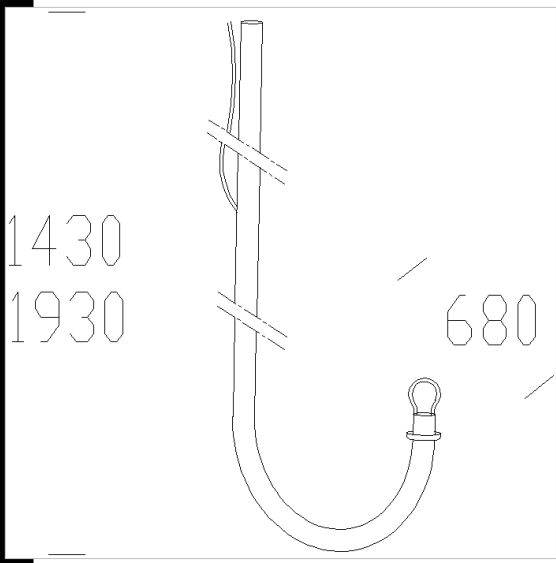

3DM
- disano_1462_426908_00.3dm

1462 bras vers le haut

En acier tropicalisé Ø 60, peint par cataphorèse époxy, de couleur noire avec finition bossée, résine polyuréthane.
Câble électrique au silicone avec gaine PVC 3x0,75 déjà inséré.

Code	Kg	WTot	Couleur
426903-00	1.00	0 W	NOIR
426904-00	1.00	0 W	NOIR
426909-00	1.00	0 W	GREY9007
426908-00	1.00	0 W	GREY9007

Pôles

- 1508 poteau strié Ø120 avec

- 1509 poteau strié Ø120

- 1491 poteau à enterrer

- 1514 Clima pour zone 1

- 1517 Clima LED

- 1202 Polar

- 1512 Bastia - LED

- 1221 Bastia

- 1204 Clima

Le flux lumineux mentionné est le flux lumineux sortant du luminaire, avec une tolérance de ± 10 % par rapport à la valeur indiquée. Les W totaux expriment la puissance totale consommée par le système avec une tolérance maximale de 10 %