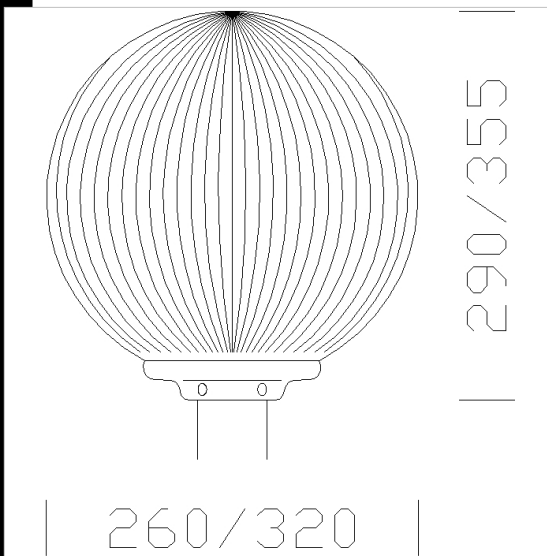

1356 Sferico

GLOBE: sphérique en polycarbonate, incassable et auto-extinguible V2.
 BASE: en nylon fibre de verre, de couleur noire.
 DOUILLE: en céramique, précablée avec câbles au silicone et connectée à la borne fixée dans la base. Culot E27.
 MONTAGE: sur poteau ou sur bras avec fixation Ø 60 mm.

Code	Cablage	Kg	WTot	Couleur
426721-00	S	1.10	0 W	TRANSPARENT
426720-00	S	0.80	0 W	TRANSPARENT

Télécharger

DXF 2D
- 1356-57.dxf

Le flux lumineux mentionné est le flux lumineux sortant du luminaire, avec une tolérance de ± 10 % par rapport à la valeur indiquée. Les W totaux expriment la puissance totale consommée par le système avec une tolérance maximale de 10 %