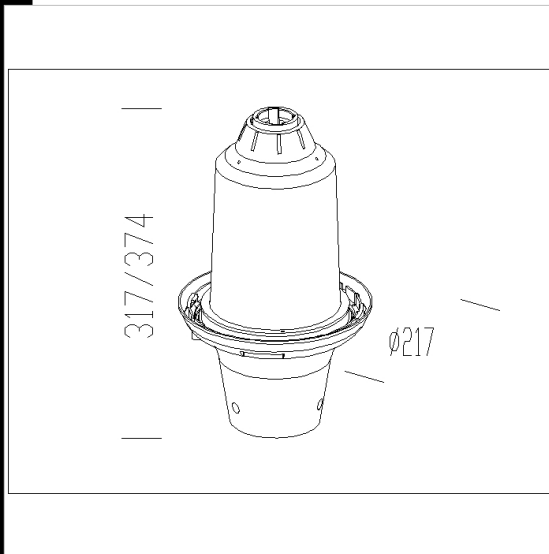

IK08

Télécharger

DXF 2D
- 1330.dxf

Montaggi
- 1330-1335 02-21.pdf

1330 base pour globes vernis

Base noire en aluminium avec douille de série pour installation sur poteau Ø 60/76. A utiliser uniquement avec les globes acc. 1305/1306 et avec le lamellaire 1328/1329. Pour obtenir le niveau d'antipollution lumineuse conforme à UNI 10819.

Code	Cablage	Kg	Lumen-K-CRI	WTot	Fixation	Couleur
426281-00	CNR-L	3.15	JM-E 70---	82 W	E27	GRAPHITE
426283-00	CNR-L	3.25	JM-E 100-9000lm-3200K-Ra 2a	114 W	E27	GRAPHITE
426280-00	CNR-L	3.00	SAP-E 70-5600lm-2000K-Ra 4	82 W	E27	GRAPHITE
426282-00	CNR-L	3.10	SAP-E 100---	114 W	E40	GRAPHITE

Accessoires

- 1326 fixation longue plafond

- 1324 fixation en suspension

- 1328 lamellaire pour zone 3

- 1327 lamellaire pour zone 2

- 1329 lamellaire

Le flux lumineux mentionné est le flux lumineux sortant du luminaire, avec une tolérance de ± 10 % par rapport à la valeur indiquée. Les W totaux expriment la puissance totale consommée par le système avec une tolérance maximale de 10 %