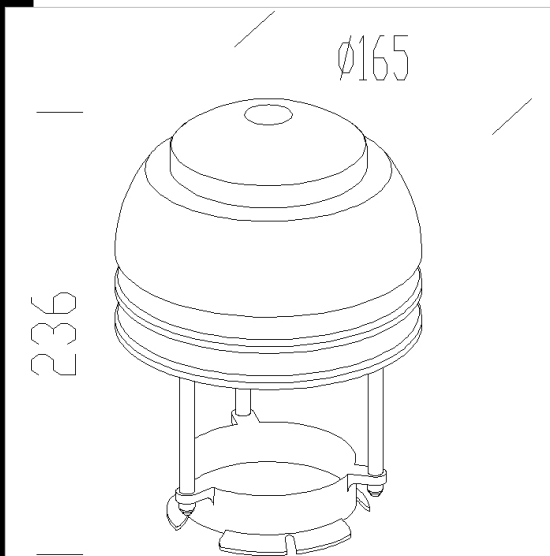

### 1328 lamellaire pour zone 3

En aluminium. A utiliser pour installer les globes dans des ambiances de zone 3.

Code	Kg	Lumen-K-CRI	WTot	Fixation	Couleur
426274-00	0.50	MAX 100---	0 W	E27	ALUMINIUM

#### Produits

- 1305 globe argent sable

- 1330 base pour globes vernis

- 1313 Base aluminium - câblage

- 1305 globe argent sable

- 1306 globe noir

- 1313 Base aluminium - câblage S/CNR

- 1300 TR