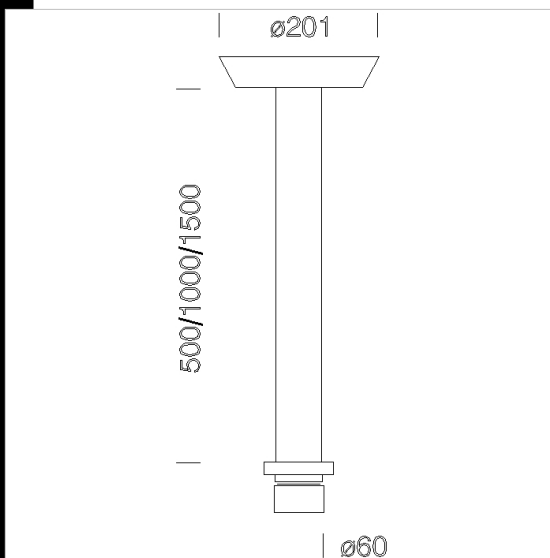

### 1326 fixation longue plafond

En aluminium moulé sous pression avec tube en acier peint par cataphorèse époxy, de couleur noire, avec finition bossée. Permet l'installation en suspension des bases acc. 1313/1381.

Code	Kg	WTot	Couleur
426251-00	0.90	0 W	NOIR
426252-00	0.60	0 W	NOIR
426250-00	1.10	0 W	NOIR

- 1306 globe noir

- 1355 Sferico peint special

- 1313 Base aluminium - câblage S/CNR

- 1332 globe noir

Le flux lumineux mentionné est le flux lumineux sortant du luminaire, avec une tolérance de  $\pm 10\%$  par rapport à la valeur indiquée. Les W totaux expriment la puissance totale consommée par le système avec une tolérance maximale de 10 %