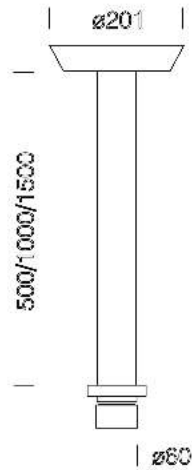

### 1326 fixation longue plafond

En aluminium moulé sous pression avec tube en acier peint par cataphorèse époxy, de couleur noire, avec finition bossée. Permet l'installation en suspension des bases acc. 1313/1381.

Code	Kg	WTot	Couleur
426251-00	0.90	0 W	NOIR
426252-00	0.60	0 W	NOIR
426250-00	1.10	0 W	NOIR

- 1306 globe noir

- 1355 Sferico peint special

- 1313 Base aluminium - câblage S/CNR

- 1332 globe noir

Le flux lumineux mentionné est le flux lumineux sortant du luminaire, avec une tolérance de  $\pm 10\%$  par rapport à la valeur indiquée. Les W totaux expriment la puissance totale consommée par le système avec une tolérance maximale de 10 %