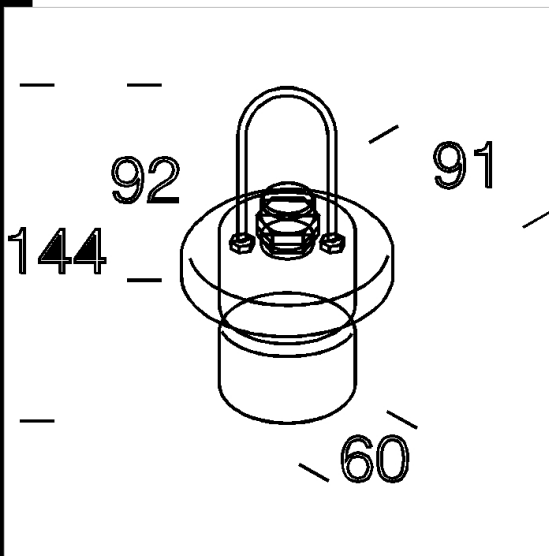

1324 fixation en suspension

En acier tropicalisé peint par cataphorèse époxy, de couleur noire, finition bossée. Pour installer en suspension l'acc. 1313/1318.

Code	Kg	WTot	Couleur
426236-00	0.44	0 W	GRAPHITE

- 1306 globe noir

- 1355 Sferico peint special

- 1313 Base aluminium - câblage S/CNR

- 1332 globe noir

Le flux lumineux mentionné est le flux lumineux sortant du luminaire, avec une tolérance de $\pm 10\%$ par rapport à la valeur indiquée. Les W totaux expriment la puissance totale consommée par le système avec une tolérance maximale de 10 %