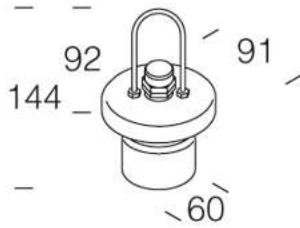

1324 fixation en suspension

En acier tropicalisé peint par cataphorèse époxy, de couleur noire, finition bossée. Pour installer en suspension l'acc. 1313/1318.

Code	Kg	WTot	Couleur
426236-00	0.44	0 W	GRAPHITE

- 1306 globe noir

- 1355 Sferico peint special

- 1313 Base aluminium - câblage S/CNR

- 1332 globe noir

Le flux lumineux mentionné est le flux lumineux sortant du luminaire, avec une tolérance de $\pm 10\%$ par rapport à la valeur indiquée. Les W totaux expriment la puissance totale consommée par le système avec une tolérance maximale de 10 %