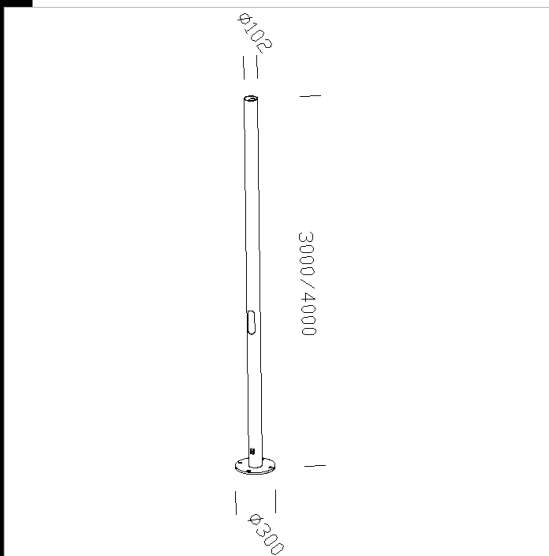

Télécharger

DXF 2D
- 106.dxf

106 poteau avec base - \varnothing 102

Candélabre en acier \varnothing 102. Avec porte de visite en aluminium moulé sous pression (191x55mm)

Code	Kg	WTot	Couleur
425421-00	0.00	0 W	ARGENTO SAB.
425422-00	0.00	0 W	ARGENTO SAB.
425425-00	0.00	0 W	GRAPHITE
425426-00	0.00	0 W	GRAPHITE

Produits

- 1286 Twin LED

- 1283 Twin

Le flux lumineux mentionné est le flux lumineux sortant du luminaire, avec une tolérance de $\pm 10\%$ par rapport à la valeur indiquée. Les W totaux expriment la puissance totale consommée par le système avec une tolérance maximale de 10 %