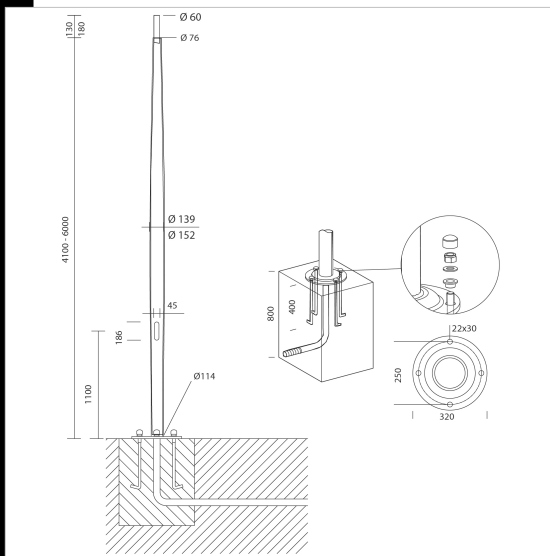

catalogo.codice	kg	catalogo.colore	catalogo.dimensi	catalogo.fuoriterra	catalogo.Interrato
425360-00	46.00	GREY9007	4100x0x0 Å,0	4100	
425361-00	48.00	GRAPHITE	4100x0x0 Å,0	4100	
425363-00	64.00	GREY9007	6000x0x0 Å,0	6000	
425364-00	64.00	GRAPHITE	6000x0x0 Å,0	6000	

catalogo.accessori

- 299

- 295 log-bolts - France only

catalogo.prodotti

- 1513 Torcia LED COB

- 1766 Lanterna LED

- 3203 Lucerna O3 diffusor

- 3210 Lucerna R1

- 3213 Lucerna R3 diffusor

- 3200 Lucerna Q1

- 3197 Montecarlo LED avec fourche - pistes cyclables

- 3194 Sforza LED avec fourche - diffusant avec lentilles elliptiques

- 1573 Volo LED faisceau large

- 1593 Volo LED - pour piste cyclable

- 3221 Sforza LED asymétrique

- 1517 Clima LED

- 1518 Clima LED contre la pollution lumineuse

- 3196 Sforza LED avec fourche - pistes cyclables

- 3178 Montecarlo LED avec fourche - diffusant avec lentilles elliptiques

- 1707 Torcia LED