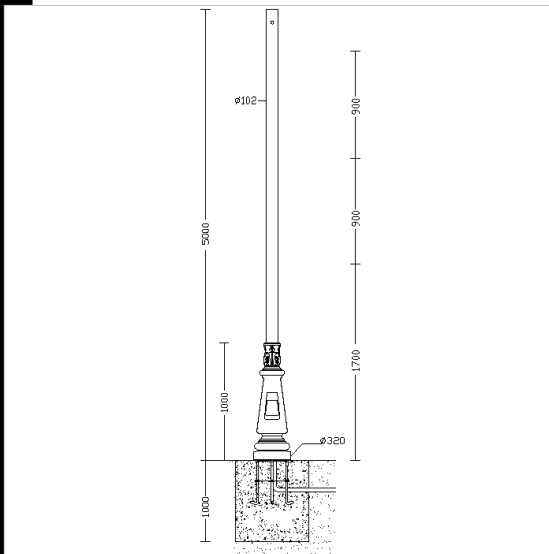

catalogo.codice	kg	catalogo.colore	catalogo.dimensioni	catalogo.fuoriterza	catalogo.Interrato
425321-00	0.00	ANTHRACITE	5000x0x0 Å,0	5000	0
425320-00	0.00	ANTHRACITE	4000x0x0 Å,0	4000	0
425320-0000583	0.00	ANTHRACITE	4000x0x0 Å,0	4000	0
425321-0000583	0.00	ANTHRACITE	5000x0x0 Å,0	5000	0

catalogo.accessori

catalogo.prodotti