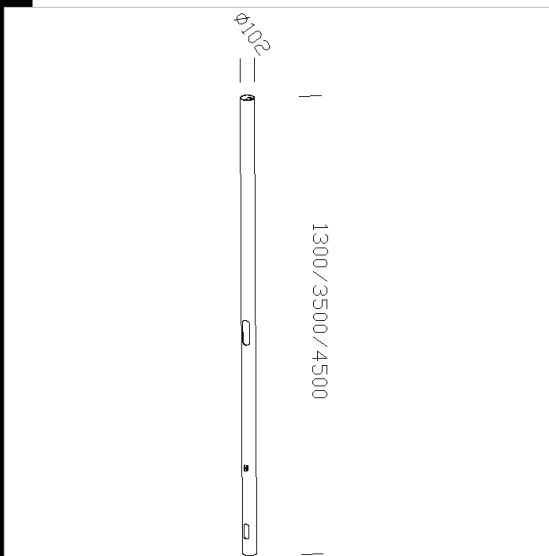

104 poteau à enterrer - ø102

Candélabre en acier ø 102. Avec porte de visite en aluminium moulé sous pression (191x55 mm)

Télécharger

DXF 2D
- 104.dxf

Code	Kg	WTot	Couleur
425310-00	16.00	0 W	GREY9007
425312-00	49.00	0 W	GREY9007
425311-00	39.00	0 W	GREY9007
425316-00	49.00	0 W	GRAPHITE
425315-00	39.00	0 W	GRAPHITE
425314-00	16.00	0 W	GRAPHITE

Produits

- 1286 Twin LED

- 1283 Twin

Le flux lumineux mentionné est le flux lumineux sortant du luminaire, avec une tolérance de $\pm 10\%$ par rapport à la valeur indiquée. Les W totaux expriment la puissance totale consommée par le système avec une tolérance maximale de 10 %