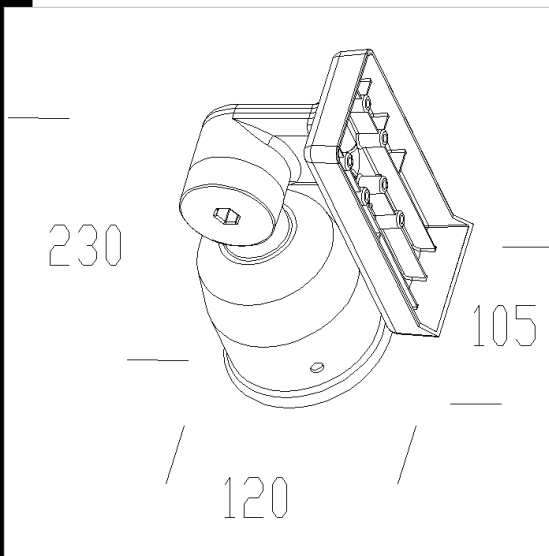

1266 articulation

Support orientable monolampe en aluminium moulé sous pression, de couleur noire.  
Pour poteau Ø 60.

Code	Kg	WTot	Couleur
420913-00	0.00	0 W	NOIR
420916-00	0.05	0 W	ARGENT SABLÉ

Pôles

- 5 poteau en fibre résine

Produits

- 1260EM Vega

- 1264 Vega LED

- 1260 Vega

- 1260 Vega LED

- 1260 Vega LED - SE 1h

- 1260 Vega - Radar Sensor - 230V

Le flux lumineux mentionné est le flux lumineux sortant du luminaire, avec une tolérance de ± 10 % par rapport à la valeur indiquée. Les W totaux expriment la puissance totale consommée par le système avec une tolérance maximale de 10 %