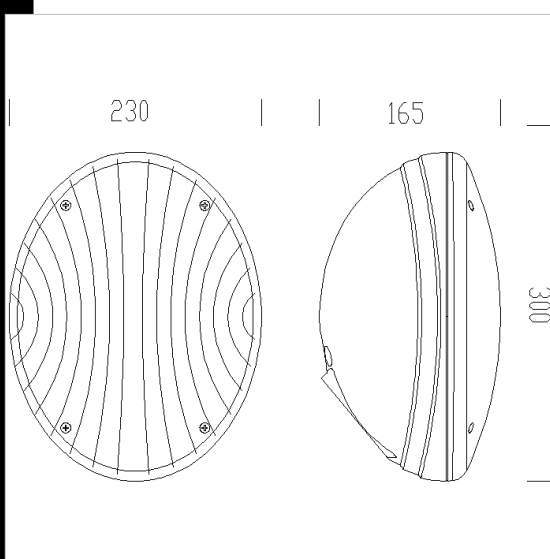

## 1280 Garden

Corps: En nylon f.v. stabilisé aux rayons UV.  
 Réflecteur: en aluminium spéculaire.  
 Diffuseur: en polycarbonate satiné à l'intérieur, anti-éblouissement, incassable et auto-extinction V2, stabilisé aux rayons UV.  
 Equipement: Système anti-arrachement en caoutchouc (câble min. Ø9 max Ø12). Vis en acier. Doté de plaque pour la fixation.  
 Norme: Produits conformes aux normes EN60598 - CEI 34 - 21. Indice de protection selon les normes EN60529.  
 Durée de vie 70%: 50000h (L70B50).

Code	Gear	Kg	Lumen Output-K-CRI	WTot	Colour
420845-00	CLD	1,09	LED-1439lm-4000K-CRI 80	20 W	NOIR
420846-00	CLD	1,08	LED-1439lm-4000K-CRI 80	20 W	GREY