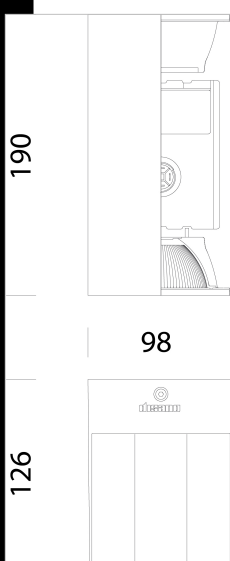

catalogo.codice	catalogo.cablaggio	kg	catalogo.watt	catalogo.attacco	catalogo.lampade	catalogo.colore
420641-00	CLD CELL	2.18	LED COB LED COB		2650lm-4000K-CRI 90 270lm-4000K-CRI 90	BLANC
420642-00	CLD CELL	2.90	LED COB LED COB		2650lm-4000K-CRI 90 270lm-4000K-CRI 90	GRAPHITE
420644-00	CLD CELL	2.20	LED COB LED COB		2650lm-3000K-CRI 90 270lm-3000K-CRI 90	BLANC
420645-00	CLD CELL	2.22	LED COB LED COB		2650lm-3000K-CRI 90 270lm-3000K-CRI 90	GRAPHITE
420646-00	CLD CELL	2.90	LED COB LED COB		1325lm-4000K-CRI 90 270lm-4000K-CRI 90	BLANC
420647-00	CLD CELL	2.90	LED COB LED COB		1325lm-4000K-CRI 90 270lm-4000K-CRI 90	GRAPHITE
420648-00	CLD CELL	2.14	LED COB LED COB		1325lm-3000K-CRI 90 270lm-3000K-CRI 90	BLANC
420649-00	CLD CELL	2.18	LED COB LED COB		1325lm-3000K-CRI 90 270lm-3000K-CRI 90	GRAPHITE