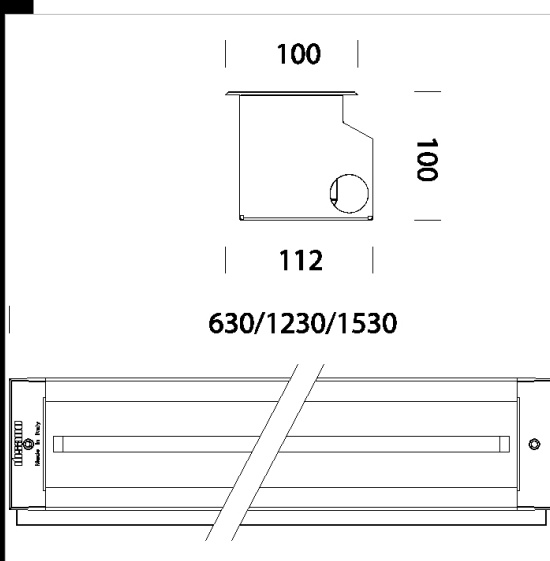

1740 Sicura inox - symétrique

Corps: en aluminium extrudé avec corps pour une installation en ligne continue.

Diffuseur: Verre externe trempé satiné de 8mm, résistant aux chocs thermiques et mécaniques jusqu'à 2000 Kg.

Accessoires: Connecteur étanche IP68 pour le raccordement secteur.

Télécharger

DXF 2D
- 1740t.dxf

Code	Cablage	Kg	Lumen-K-CRI	WTot	Fixation	Couleur
414286-00	CELL	8.95	FL 1x49-4350lm-4000K-Ra 1b	55 W	G5	GREY
414285-00	CELL	7.35	FL 1x54-4450lm-4000K-Ra 1b	59 W	G5	GREY
414284-00	CELL	3.75	FL 1x24-1750lm-4000K-Ra 1b	29 W	G5	GREY

Accessoires

- 905 étrier

Le flux lumineux mentionné est le flux lumineux sortant du luminaire, avec une tolérance de $\pm 10\%$ par rapport à la valeur indiquée. Les W totaux expriment la puissance totale consommée par le système avec une tolérance maximale de 10 %