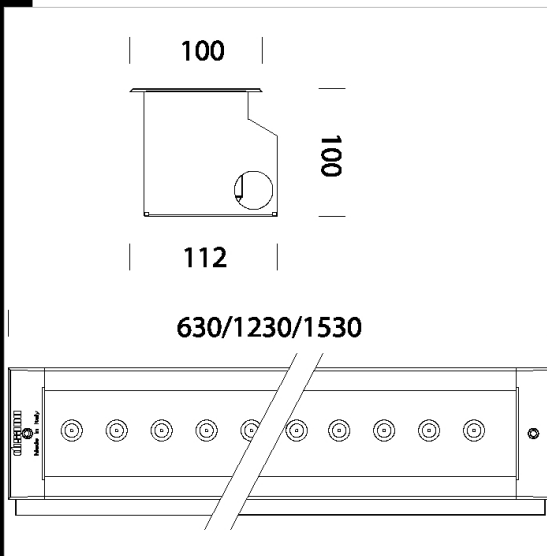

Code	Cablage	Kg	Watt	Fixation	Lampes	Couleur
414270-00	CLD CELL	4,32	LED white	-	3500lm-4000K-CRI 80	ARGENT SABLÉ
414271-00	CLD CELL	7,82	LED white	-	7000lm-4000K-CRI 80	ARGENT SABLÉ
414278-00	CLD CELL	9,82	LED white	-	9000lm-4000K-CRI 80	ARGENT SABLÉ

Accessoires