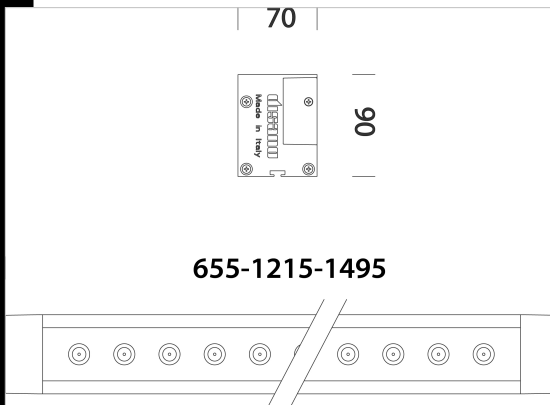

Code	Cablage	Kg	Lumen Output-K-CRI	WTot	Couleur
414262-00	CLD	2.89	LED-3136-4000K-60°-CRI80	22 W	GREY
414263-00	CLD	5.58	LED-6272lm-4000K-60°-CRI80	43 W	GREY
414264-00	CLD	6.64	LED-7840lm-4000K-60°-CRI80	54 W	GREY
414262-39	CLD CELL	1.91	LED-2916lm-3000K-60°-CRI80	30 W	GREY
414263-39	CLD CELL	5.21	LED-5833lm-3000K-60°-CRI80	59 W	GREY
414264-39	CLD CELL	5.81	LED-7291lm-3000K-60°-CRI80	77 W	GREY

Accessoires

- 376 fixation longue plafond

- 535 étrier orientable

- 536 Fixation murale

- 339 Connecteur

- 537 étrier orientable

Le flux lumineux mentionné est le flux lumineux sortant du luminaire, avec une tolérance de $\pm 10\%$ par rapport à la valeur indiquée. Les W totaux expriment la puissance totale consommée par le système avec une tolérance maximale de 10 %