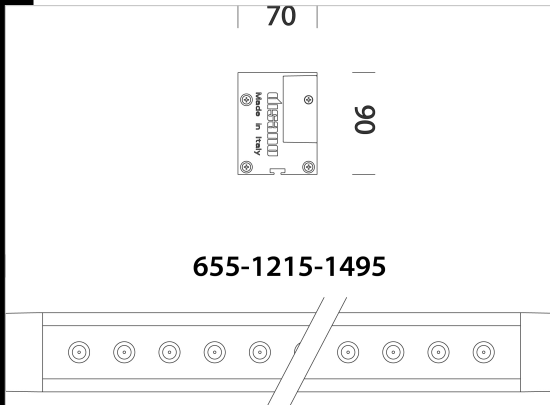

BIM

Code	Cablage	Kg	Lumen Output-K-CRI	WTot	Couleur
414242-00	CLD	2.89	LED-2931-4000K-30°-CRI80	22 W	GREY
414243-00	CLD	5.54	LED-5865lm-4000K-30°-CRI80	43 W	GREY
414244-00	CLD	6.56	LED-7329lm-4000K-30°-CRI80	54 W	GREY
414242-39	CLD CELL	1.91	LED-2726lm-3000K-30°-CRI80	0 W	GREY
414243-39	CLD CELL	5.68	LED-5454lm-3000K-30°-CRI80	59 W	GREY
414244-39	CLD CELL	6.61	LED-6816lm-3000K-30°-CRI80	85 W	GREY

Accessoires

- 376 fixation longue plafond

- 535 étrier orientable

- 536 Fixation murale

- 339 Connecteur

- 537 étrier orientable

Le flux lumineux mentionné est le flux lumineux sortant du luminaire, avec une tolérance de $\pm 10\%$ par rapport à la valeur indiquée. Les W totaux expriment la puissance totale consommée par le système avec une tolérance maximale de 10%