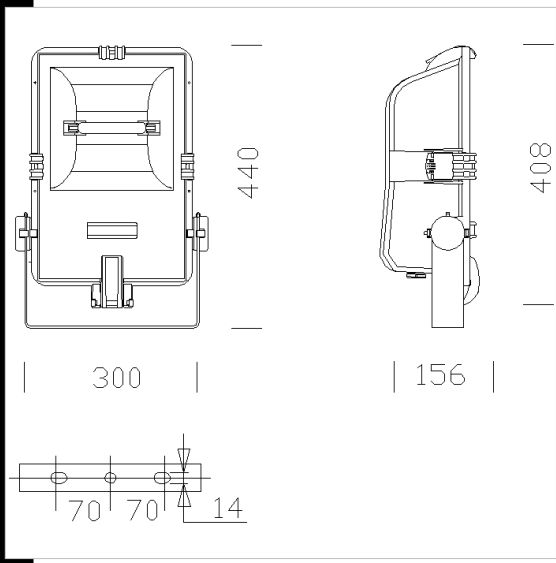

Télécharger

- DXF 2D
- 1720_iridio.dxf
- Montaggi
- valvola_anticondiridio.dxf
- iridio 1719-20.pdf

1720 Iridio symétrique

Corps/cadre: Matière plastique renforcée avec de la fibre de verre.
 Crochets: En nylon f.v.
 Réflecteur: Symétrique en aluminium martelé 99,85 oxydé anodiquement et brillanté.
 Diffuseur: Verre trempé, de 5 mm d'épaisseur résistant aux chocs thermiques et aux chocs mécaniques
 Douille: En céramique avec contacts argentés.
 Câblage: Alimentation 230V/50 Hz avec protection thermique. Câble avec cosse à embouts en cuivre étamé, isolation au silicone avec tresse en fibre de verre, de 1,0 mm² de section. Bornier 2P pour conducteurs de 2,5 mm² de section maximum
 Equipement: Joint en caoutchouc au silicone. Serre-câble en nylon f.v., Ø 1/2 pouce gas. Visserie imperdable en acier traitée anti-corrosion et anti-grippage. Etrier en acier, de couleur noire, avec échelle goniométrique. Le cadre frontal à charnière reste accroché au corps de l'appareil après ouverture. Avec vanne de recirculation de l'air et sectionneur de série.
 Normes: Appareils conformes aux normes EN60598 CEI 34-21. Indice de protection selon les normes EN 60529.
 Superficie d'exposition au vent: 1200 cm².