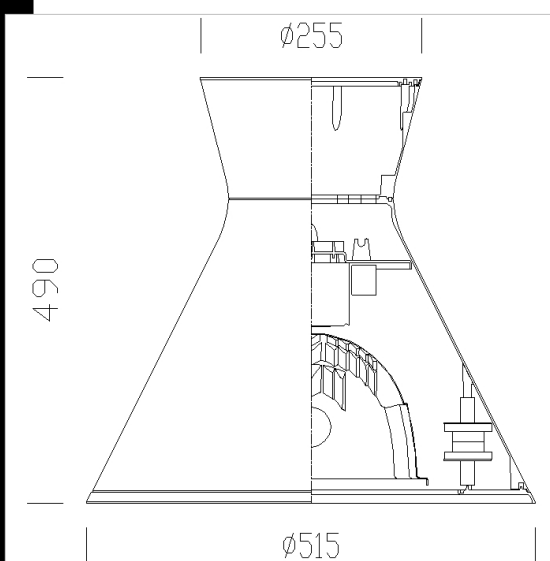

Code	Cablage	Kg	Watt	Fixation	Lampes	Couleur
326531-00	CNR-L	12,50	CDO-TT 150	E40	13500lm-2800K-Ra 1b	ARGENT SABLÉ
326530-00	CNR-L	12,50	SAP-T 150	E40	17200lm-2000K-Ra 4	ARGENT SABLÉ

Accessoires

- 211 raccord Sector	- 300 Oliva	- 302 fixation murale	- 160 fixation en suspension
- 222 couvercle	- 329 fix. en suspension	- 223 couvercle	- 380 Suspension 3x
- 386 bras pour candélabre	- 450 LED extrémité-candélabre	- 381 fixation murale	- 382 fixation murale
- 383 branchement avec trois lampes	- 384 branchement avec deux lampes	- 385 branchement avec une lampe