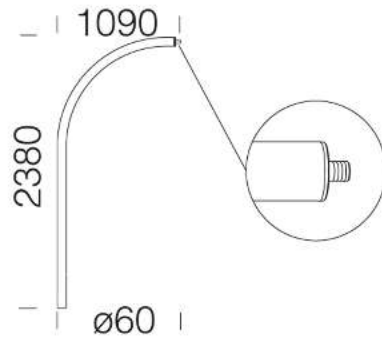

386 bras pour candélabre

En acier. A utiliser avec les acc. 383/384/385 pour compositions à une; deux ou trois lampes.

Download

- 3DS  
- disano\_386.3ds
- 3DM  
- disano\_386.3dm

Code	Kg	WTot	Colour
326518-00	12,80	0 W	GREY9007

Prodotti

- 3165 Iride - lumière directe

- 3160 Iride - lumière directe

- 3164 Iride - lumière directe

- 3162 Iride - lumière directe

- 3167 Iride - lumière directe  
LED

- 3166 Iride dir/ind LED RGB

The reported luminous flux is the flux emitted by the light source with a tolerance of  $\pm 10\%$  compared to the indicated value. The W tot column indicates the total wattage absorbed by the system without exceeding 10% of the indicated