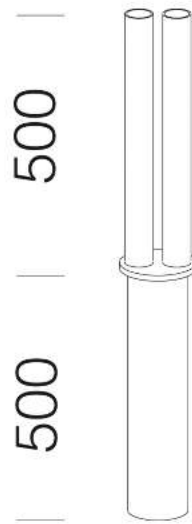

384 branchement avec deux lampes

En acier. A utiliser à l'extrémité du candélabre pour créer une composition à deux lampes. A utiliser avec deux bras acc. 386.

download

- DXF 2D
- 384.dxf
- 3DS
- disano\_384.3ds
- 3DM
- disano\_384.3dm

catalogo.codice	catalogo.cablaggio	kg	catalogo.watt	catalogo.attacco	catalogo.lampade	catalogo.colore
326512-00		7.50				GREY9007

catalogo.prodotti