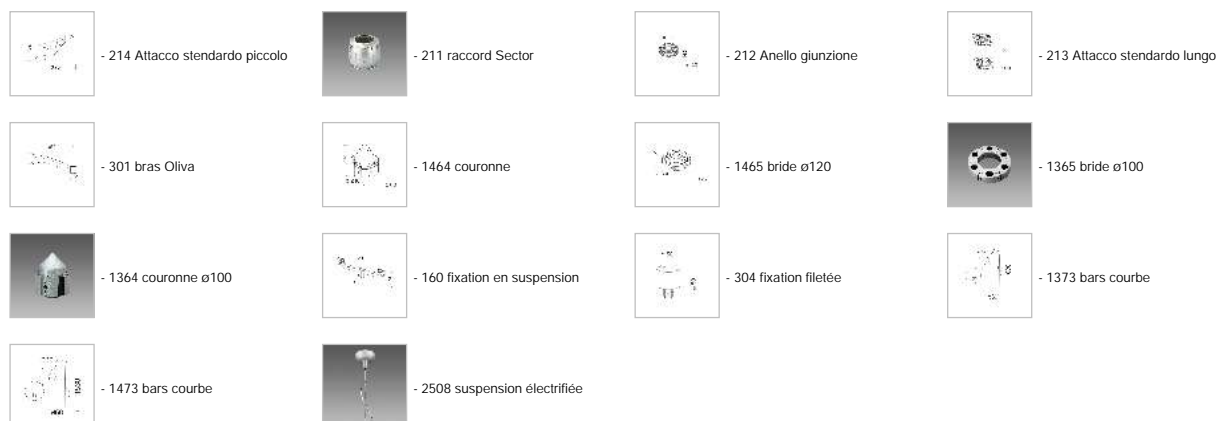

Accessoires

Le flux lumineux mentionné est le flux lumineux sortant du luminaire, avec une tolérance de ± 10 % par rapport à la valeur indiquée. Les W totaux expriment la puissance totale consommée par le système avec une tolérance maximale de 10 %