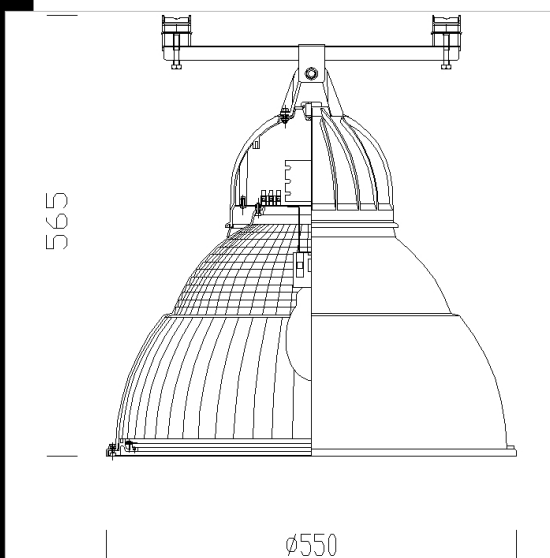

IP43

Télécharger

DXF 2D
- 3124-5.dxf

Code	Cablage	Kg	Lumen-K-CRI	WTot	Fixation	Couleur
323177-00	CELL	8.20	FLC 70T/E-5200lm-4000K-Ra 1b	73 W	Gx24q-6	GREY9007