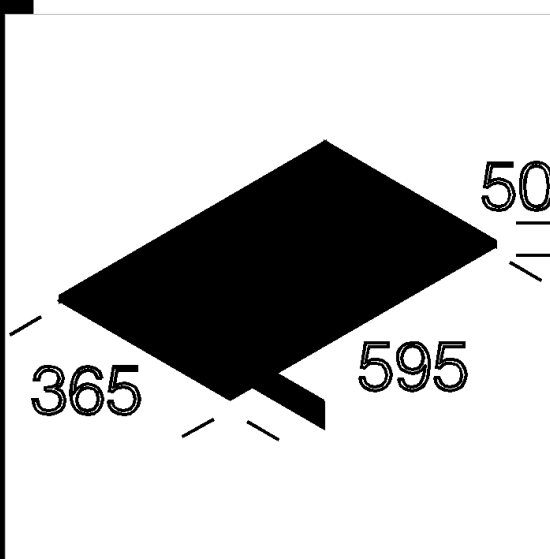

1185 cadre encastrement

En acier, de couleur blanche.
Cadre adaptateur pour pouvoir encastrer les art. 1103 et 1104 dans faux plafond 600x600.

Code	Kg	WTot	Colour
321508-00	1,25	0 W	BLANC

Prodotti

- 1103 Nikos

- 1104 Nikos - asymétrique

The reported luminous flux is the flux emitted by the light source with a tolerance of $\pm 10\%$ compared to the indicated value. The W tot column indicates the total wattage absorbed by the system without exceeding 10% of the indicated