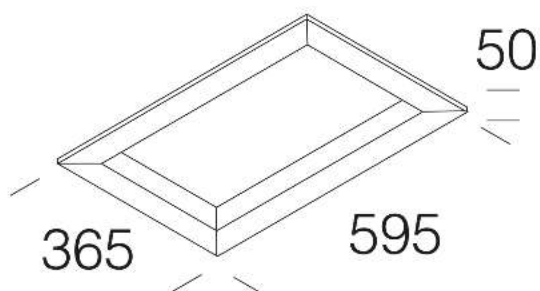

1185 cadre encastrement

En acier, de couleur blanche.
Cadre adaptateur pour pouvoir encastrer les art. 1103 et 1104 dans faux plafond 600x600.

Code	Kg	WTot	Colour
321508-00	1,25	0 W	BLANC

Prodotti

- 1103 Nikos

- 1104 Nikos - asymétrique

The reported luminous flux is the flux emitted by the light source with a tolerance of $\pm 10\%$ compared to the indicated value. The W tot column indicates the total wattage absorbed by the system without exceeding 10% of the indicated