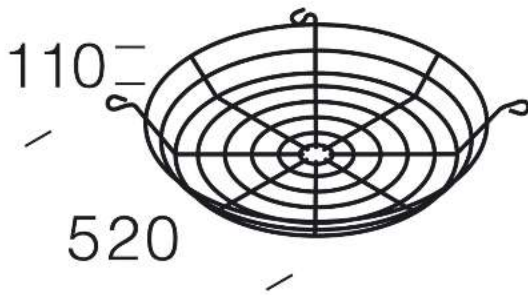

1122 grille

Grille de protection antichoc réalisée avec des baguettes en acier galvanisé. Fixation à l'aide de vis. Pour art. Argon.

Code	Kg	WTot	Couleur
321012-00	0.44	0 W	NOIR

Produits

- 1100 Lucente

- 1101 Lucente - avec verre

- 1171 Argon - avec diffuseur

- 1170 Argon - avec verre

- 1172 Argon LED COB

Le flux lumineux mentionné est le flux lumineux sortant du luminaire, avec une tolérance de  $\pm 10\%$  par rapport à la valeur indiquée. Les W totaux expriment la puissance totale consommée par le système avec une tolérance maximale de 10 %