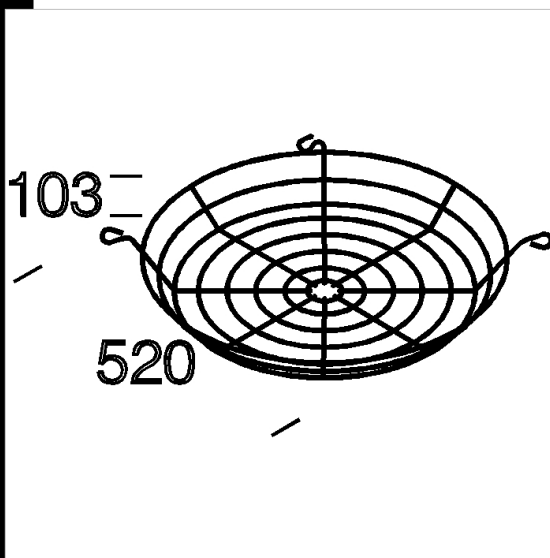

1122 grille

Grille de protection antichoc réalisée avec des baguettes en acier galvanisé. Fixation à l'aide de vis. Pour art. Argon.

Code	Kg	WTot	Couleur
321012-00	0.44	0 W	NOIR

Produits

- 1100 Lucente

- 1101 Lucente - avec verre

- 1171 Argon - avec diffuseur

- 1170 Argon - avec verre

- 1172 Argon LED COB

Le flux lumineux mentionné est le flux lumineux sortant du luminaire, avec une tolérance de  $\pm 10\%$  par rapport à la valeur indiquée. Les W totaux expriment la puissance totale consommée par le système avec une tolérance maximale de 10 %