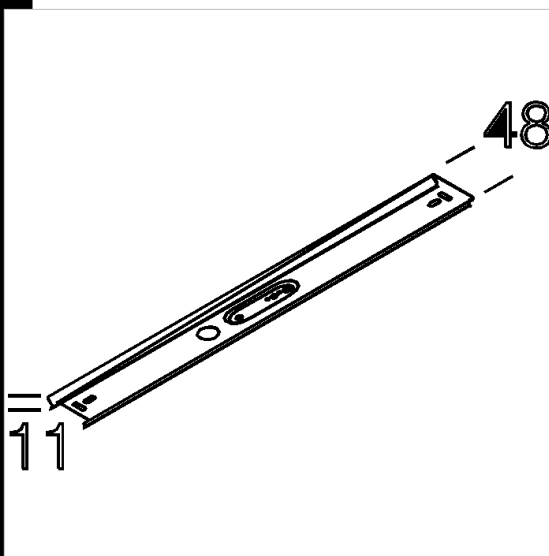

6405 capot

En acier pré-peint avec résine polyester, blanc. Pour la fixation au plafond.

Code	Cablage	Kg	Watt	Fixation	Lampes	Couleur
237602-00		0,34	FL 1x30	G13	2350lm-4000K-Ra 1b	BLANC
237612-00		0,56	FL 1/2x80		--	BLANC

Produits

- 6501 Rapid System T5 - avec

- 6502 Rapid system - bilampe

- 6401 Rapid System T5 - avec

- 6401 Rapid System - avec

- 6501 Rapid System - avec sectionneur