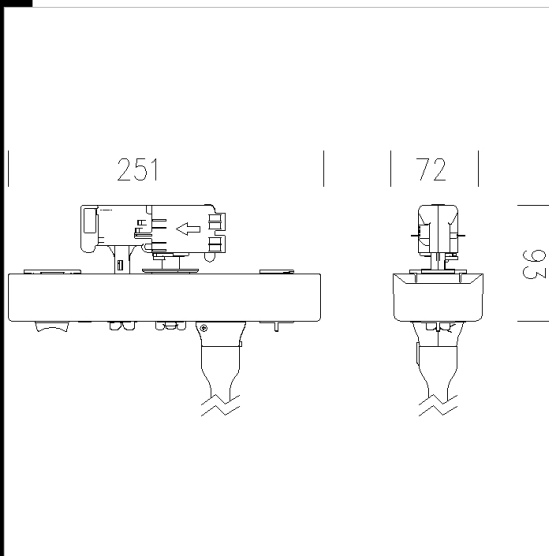

3° IP
IK

Télécharger

DXF 2D
- 6324.dxf

6324 projecteur Attack

porte de la boîte projecteurs en fonte d'aluminium. Pour l'installation de projecteurs Fosnova

Code	Kg	WTot	Couleur
237437-00	0.05	0 W	BLANC

Produits

- 6301 Elesystem T8

- 6311 Elesystem T8

- 6315 Elesystem T5

- 6305 Elesystem T5

Le flux lumineux mentionné est le flux lumineux sortant du luminaire, avec une tolérance de $\pm 10\%$ par rapport à la valeur indiquée. Les W totaux expriment la puissance totale consommée par le système avec une tolérance maximale de 10 %