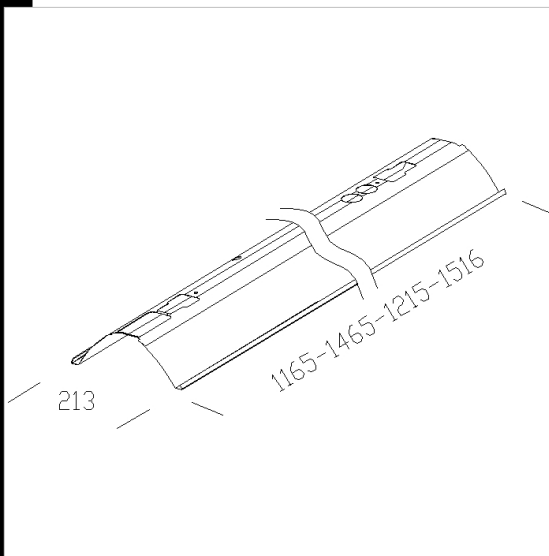

6321 réflecteur diffusant

Optique fiche diffusion. pour les deux appareils mono et bi-lampe. Utilisation de l'ensemble du acc. 6316

Télécharger

DXF 2D  
- 6317.dxf

| Code      | Cablage | Kg   | Watt     | Fixation | Lampes | Couleur   |
|-----------|---------|------|----------|----------|--------|-----------|
| 237426-00 |         | 1,70 | 28/54    |          | --     | ALUMINIUM |
| 237428-00 |         | 2,10 | 35/49/80 |          | --     | ALUMINIUM |
| 237429-00 |         | 2,32 | 58       |          | --     | ALUMINIUM |
| 237427-00 |         | 1,85 | 36       |          | --     | ALUMINIUM |