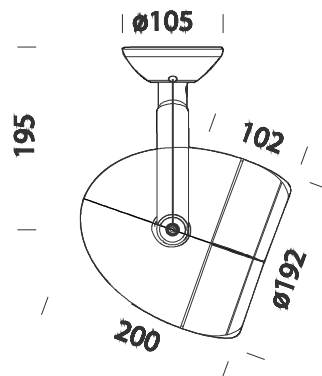

## Leo 7 ESALED FULLCOLOR

Code	Cablage	Kg	Couleur	Dimensions	W Tot	Lamp
22811214-00	CLD CELL	1.80	blanc	200x192x200 Ø192	20	ESALED fullcolor-350mA-40°
22811274-00	CLD CELL	1.80	argent mét.	200x192x200 Ø192	20	ESALED fullcolor-350mA-40°

Corps: en aluminium moulé sous pression avec ouverture de la structure à baïonnette pour une maintenance facile du luminaire.

Revêtement : avec peinture en poudre à base de résine acrylique stabilisée aux rayons UV.

Equipement: fourni avec étrier orientable (sur son axe vertical avec rotation à 355°) en aluminium moulé sous pression pour le passage interne des câbles.

Norme: Produits conformes aux normes EN 60598-1-CEI 34.21, indice de protection conforme aux normes EN 60529.