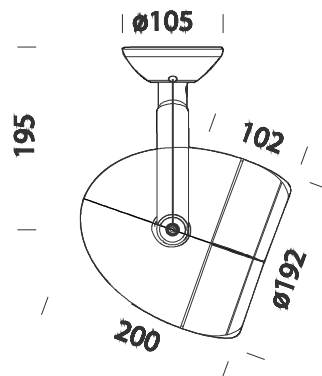

Leo 3 PAR 30 LED 220-240V

Code	Cablage	Kg	Couleur	Dimensions	W Tot	Lamp
22810211-00	CLD CELL	1.80	blanc	200x192x200 Ø192	10	LED PAR30 10W-E27-500lm-3000K - 25°-CRI 82
22810271-00	CLD CELL	1.80	argent mét.		10	LED PAR30 10W-E27-500lm-3000K - 25°-CRI 82

Corps: en aluminium moulé sous pression avec ouverture de la structure à baïonnette pour une maintenance facile du luminaire.

Revêtement : avec peinture en poudre à base de résine acrylique stabilisée aux rayons UV.

Equipement: fourni avec étrier orientable (sur son axe vertical avec rotation à 355°) en aluminium moulé sous pression pour le passage interne des câbles.

Norme: Produits conformes aux normes EN 60598-1-CEI 34.21, indice de protection conforme aux normes EN 60529.