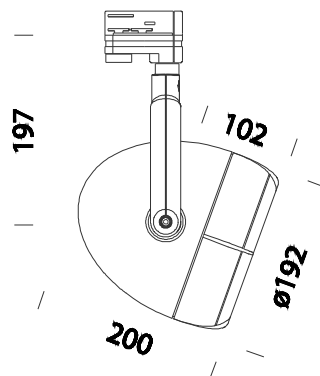

## Leo 7 ESALED FULLCOLOR

Code	Cablage	Kg	Couleur	Dimensions	W Tot	Lamp
22711214-00	CLD CELL	1.80	blanc	200x192x200 Ø192	20	ESALED fullcolor-350mA-40°
22711274-00	CLD CELL	1.80	argent mét.	200x192x200 Ø192	20	ESALED fullcolor-350mA-40°

Corps: en aluminium moulé sous pression avec ouverture de la structure à baïonnette pour une maintenance facile du luminaire.

Revêtement : avec peinture en poudre à base de résine acrylique stabilisée aux rayons UV.

Fonctionnement uniquement en tant que maître

Equipement: fourni avec étrier orientable (sur son axe vertical avec rotation à 355°) en aluminium moulé sous pression pour le passage interne des câbles.

Norme: Produits conformes aux normes EN 60598-1-CEI 34.21, indice de protection conforme aux normes EN 60529.

ESALED fullcolor 40° - 350mA