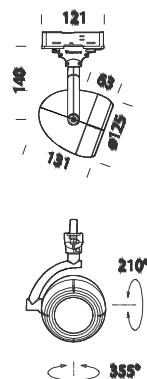

Mini Leo 2 - FORTIMO Integrated

Code	Cablage	Kg	Couleur	Dimensions	W Tot	Lamp
22710910-00	CLD CELL-F	1.10	blanc	131x140x125 Ø125	13	LED FORTIMO Integrated-675lm-3000k - 24°-CRI 80
22710970-00	CLD CELL-F	1.10	argent mét.	131x140x125 Ø125	13	LED FORTIMO Integrated-675lm-3000k - 24°-CRI 80

Corps: en aluminium moulé sous pression avec ouverture de la structure à baïonnette pour une maintenance facile du luminaire.

Revêtement : avec peinture en poudre à base de résine acrylique stabilisée aux rayons UV.

Equipement: fourni avec étrier orientable (sur son axe vertical avec rotation à 355°) en aluminium moulé sous pression pour le passage interne des câbles.

Norme: Produits conformes aux normes EN 60598-1-CEI 34.21, indice de protection conforme aux normes EN 60529.