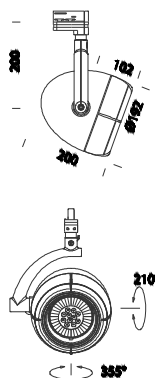

Leo 8 LED AR

Code	Cablage	Kg	Couleur	Dimensions	W Tot	Lamp
22710114-00	CLD CELL	2.00	blanc	200x192x200 Ø192	26	LED AR-1730lm-3000K - 45°
22710174-00	CLD CELL	2.00	argent mét.	200x192x200 Ø192	26	LED AR-1730lm-3000K - 45°

Corps: en aluminium moulé sous pression avec ouverture de la structure à baïonnette pour une maintenance facile du luminaire.

Revêtement : avec peinture en poudre à base de résine acrylique stabilisée aux rayons UV.

Equipement: fourni avec étrier orientable (sur son axe vertical avec rotation à 355°) en aluminium moulé sous pression pour le passage interne des câbles.

Norme: Produits conformes aux normes EN 60598-1-CEI 34.21, indice de protection conforme aux normes EN 60529.