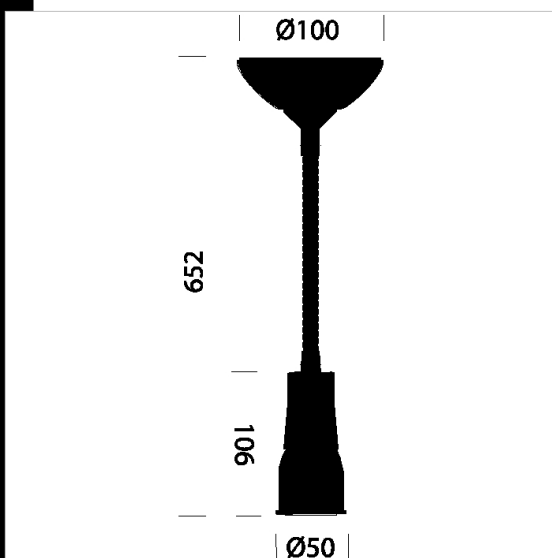

## Stelo FLEX - MASTERLED 7w 220-240V

Série d'appareils décoratifs à installer sur au mur.  
 Corps: orientable en aluminium  
 Normes: produits conformes aux normes EN 60598-1 CEI 34-21. Indice de protection conforme aux normes EN 60529.

Code	Cablage	Kg	Lumen Output-K-CRI	WTot	Fixation	Couleur
22605265-00	CLD CELL-D	0.70	MASTERLED-1400cd-3000K-25°-CRI 80	6 W	GU10	CHROMÉ

Télécharger  
 DXF 2D  
 - stelobas flex.dxf

Le flux lumineux mentionné est le flux lumineux sortant du luminaire, avec une tolérance de ± 10 % par rapport à la valeur indiquée. Les W totaux expriment la puissance totale consommée par le système avec une tolérance maximale de 10 %