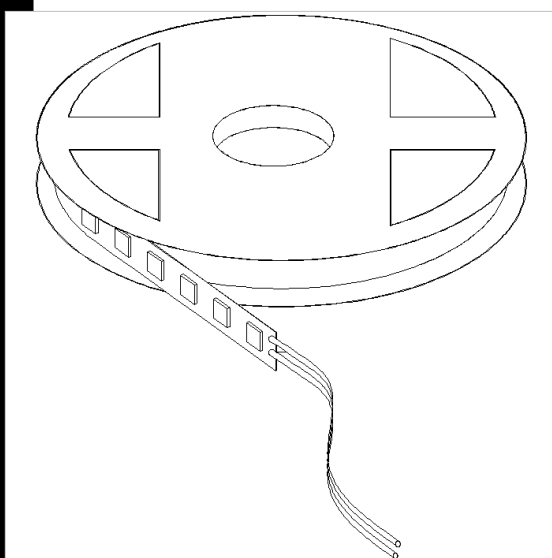

## Striscia LED 24V - 5700K - IP65 High Performance

À monter avec adhésif 3M sur des surfaces lisses, propres et sèches. Éviter de poser sur les surfaces à angles vifs, d'abîmer les composants et de couper.  
 Attention: Les bandes ne doivent pas être coupées pour garantir le bon fonctionnement et l'indice IP, rétablir l'alimentation d'origine des rangées.  
 Remarque valable pour toutes les rangées de LED. Sur demande : version dimmable et DMX.

LED 24V = 14.4W/m - 600mA

Code	Cablage	Kg	Watt	Fixation	Lampes	Couleur
22485213-00	CLD S+L	0,25	LED strip 60LED/m	-	24V - 1320lm-5700K - 120°-na	

Télécharger

DXF 2D  
- strip.dxf