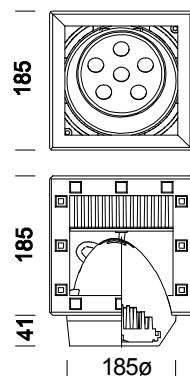

Compendio - ESALED

| Code | Cablage | Kg | Couleur | W Tot | Lamp |
|-------------|----------|------|-------------|-------|----------------------------------|
| 22281274-00 | CLD CELL | 3.70 | argent mét. | 18 | ESALED-1800lm-3000K - 10°-CRI 80 |
| 22281271-00 | CLD CELL | 3.70 | argent mét. | 18 | ESALED-1800lm-3000K - 25°-CRI 80 |
| 22281272-00 | CLD CELL | 3.70 | argent mét. | 18 | ESALED-1800lm-3000K - 40°-CRI 80 |
| 22281273-00 | CLD CELL | 3.70 | argent mét. | 18 | ESALED-1800lm-3000K - 60°-CRI 80 |